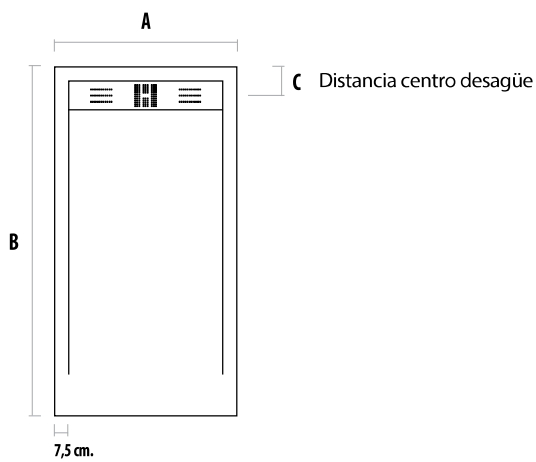

PLATOS DE DUCHA

GEL COAT

ENDEKOR

COLORES ESTÁNDAR

Opción: Rejilla inox color

Distancia centro desagüe

		B																	
		70	80	90	100	110	120	130	140	150	160	170	180	190	200	210	220		
A	70	35	40	45	41	41	41	41	41	41	41	61	61	61	61	61	61		
	80		40	45	41	41	41	41	41	41	41	61	61	61	61	61	61		
	90			45	41	41	41	41	41	41	41	61	61	61	61	61	61		
	100				50	41	41	41	41	41	61	61	61	61	61	61	61		
	110					41	41	41	41	41	61	61	61	61	61	61	61		
	120						M	41	41	61	61	61	61	61	61	61	61		
	130								41	41	61	61							
138										61	61	61							

Plato de ducha Incluye: rejilla, embalaje, instrucciones de montaje y válvula sinfónica

COLORES ESTÁNDAR

Opción: Rejilla inox color

		B												
		100	110	120	130	140	150	160	170	180	190	200	210	220
A	70	15	15	15	15	15	15	15	15	15	15	15	15	15
	80	15	15	15	15	15	15	15	15	15	15	15	15	15
	90	15	15	15	15	15	15	15	15	15	15	15	15	15
	100	15	15	15	15	15	15	15	15	15	15	15	15	15

Plato de ducha Incluye: rejilla, embalaje, instrucciones de montaje y válvula sinfónica