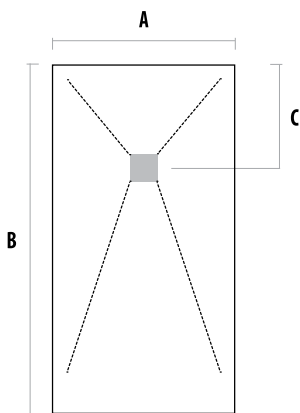

PLATOS DE DUCHA

GEL COAT

ENDEKOR

COLORES ESTÁNDAR

Opción: Rejilla inox color

Distancia centro desagüe

		B																	
		70	80	90	100	110	120	130	140	150	160	170	180	190	200	210	220		
A	70	35	40	45	41	41	41	41	41	41	41	61	61	61	61	61	61		
	80		40	45	41	41	41	41	41	41	41	61	61	61	61	61	61		
	90			45	41	41	41	41	41	41	41	61	61	61	61	61	61		
	100				50	41	41	41	41	41	61	61	61	61	61	61	61		
	110					41	41	41	41	41	61	61	61	61	61	61	61		
	120						M	41	41	61	61	61	61	61	61	61	61		
	130								41	41	61	61							
138										61	61	61							

Plato de ducha Incluye: rejilla, embalaje, instrucciones de montaje y válvula sinfónica

COLORES ESTÁNDAR

Opción: Rejilla inox color

		B												
		100	110	120	130	140	150	160	170	180	190	200	210	220
A	70	15	15	15	15	15	15	15	15	15	15	15	15	15
	80	15	15	15	15	15	15	15	15	15	15	15	15	15
	90	15	15	15	15	15	15	15	15	15	15	15	15	15
	100	15	15	15	15	15	15	15	15	15	15	15	15	15

Plato de ducha Incluye: rejilla, embalaje, instrucciones de montaje y válvula sinfónica